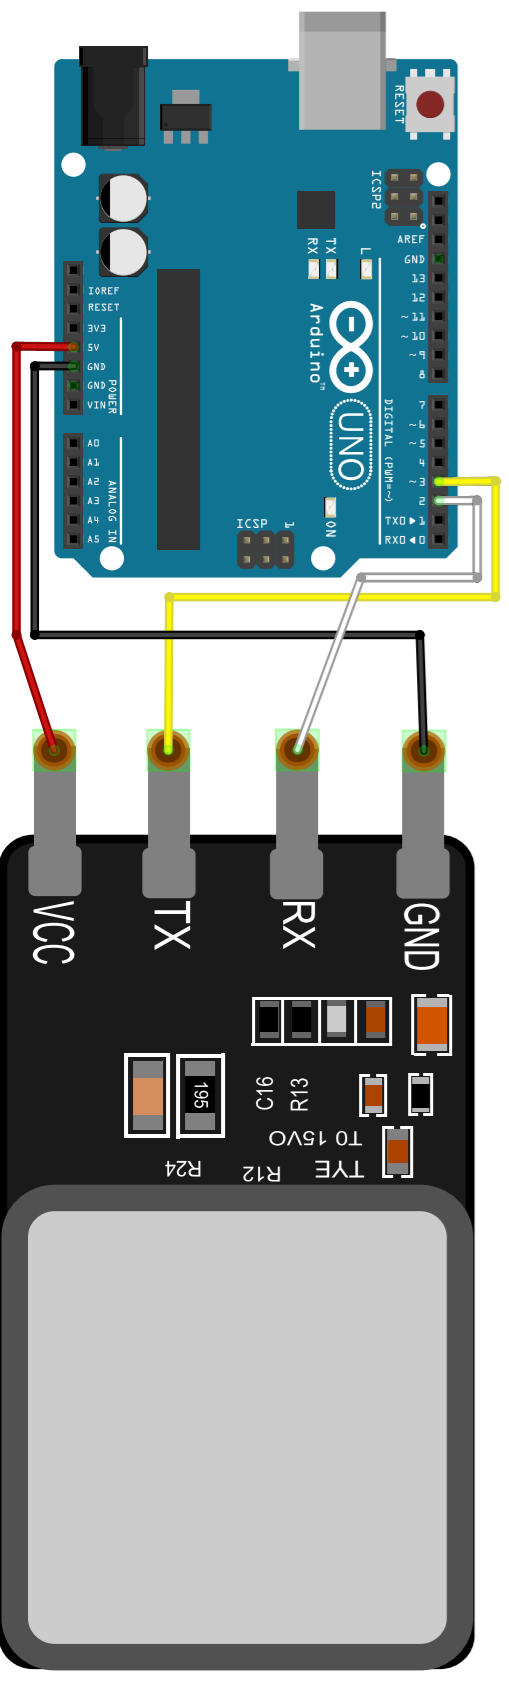

Verbinding met Raspi via USB

Verbinding met Arduino via USB