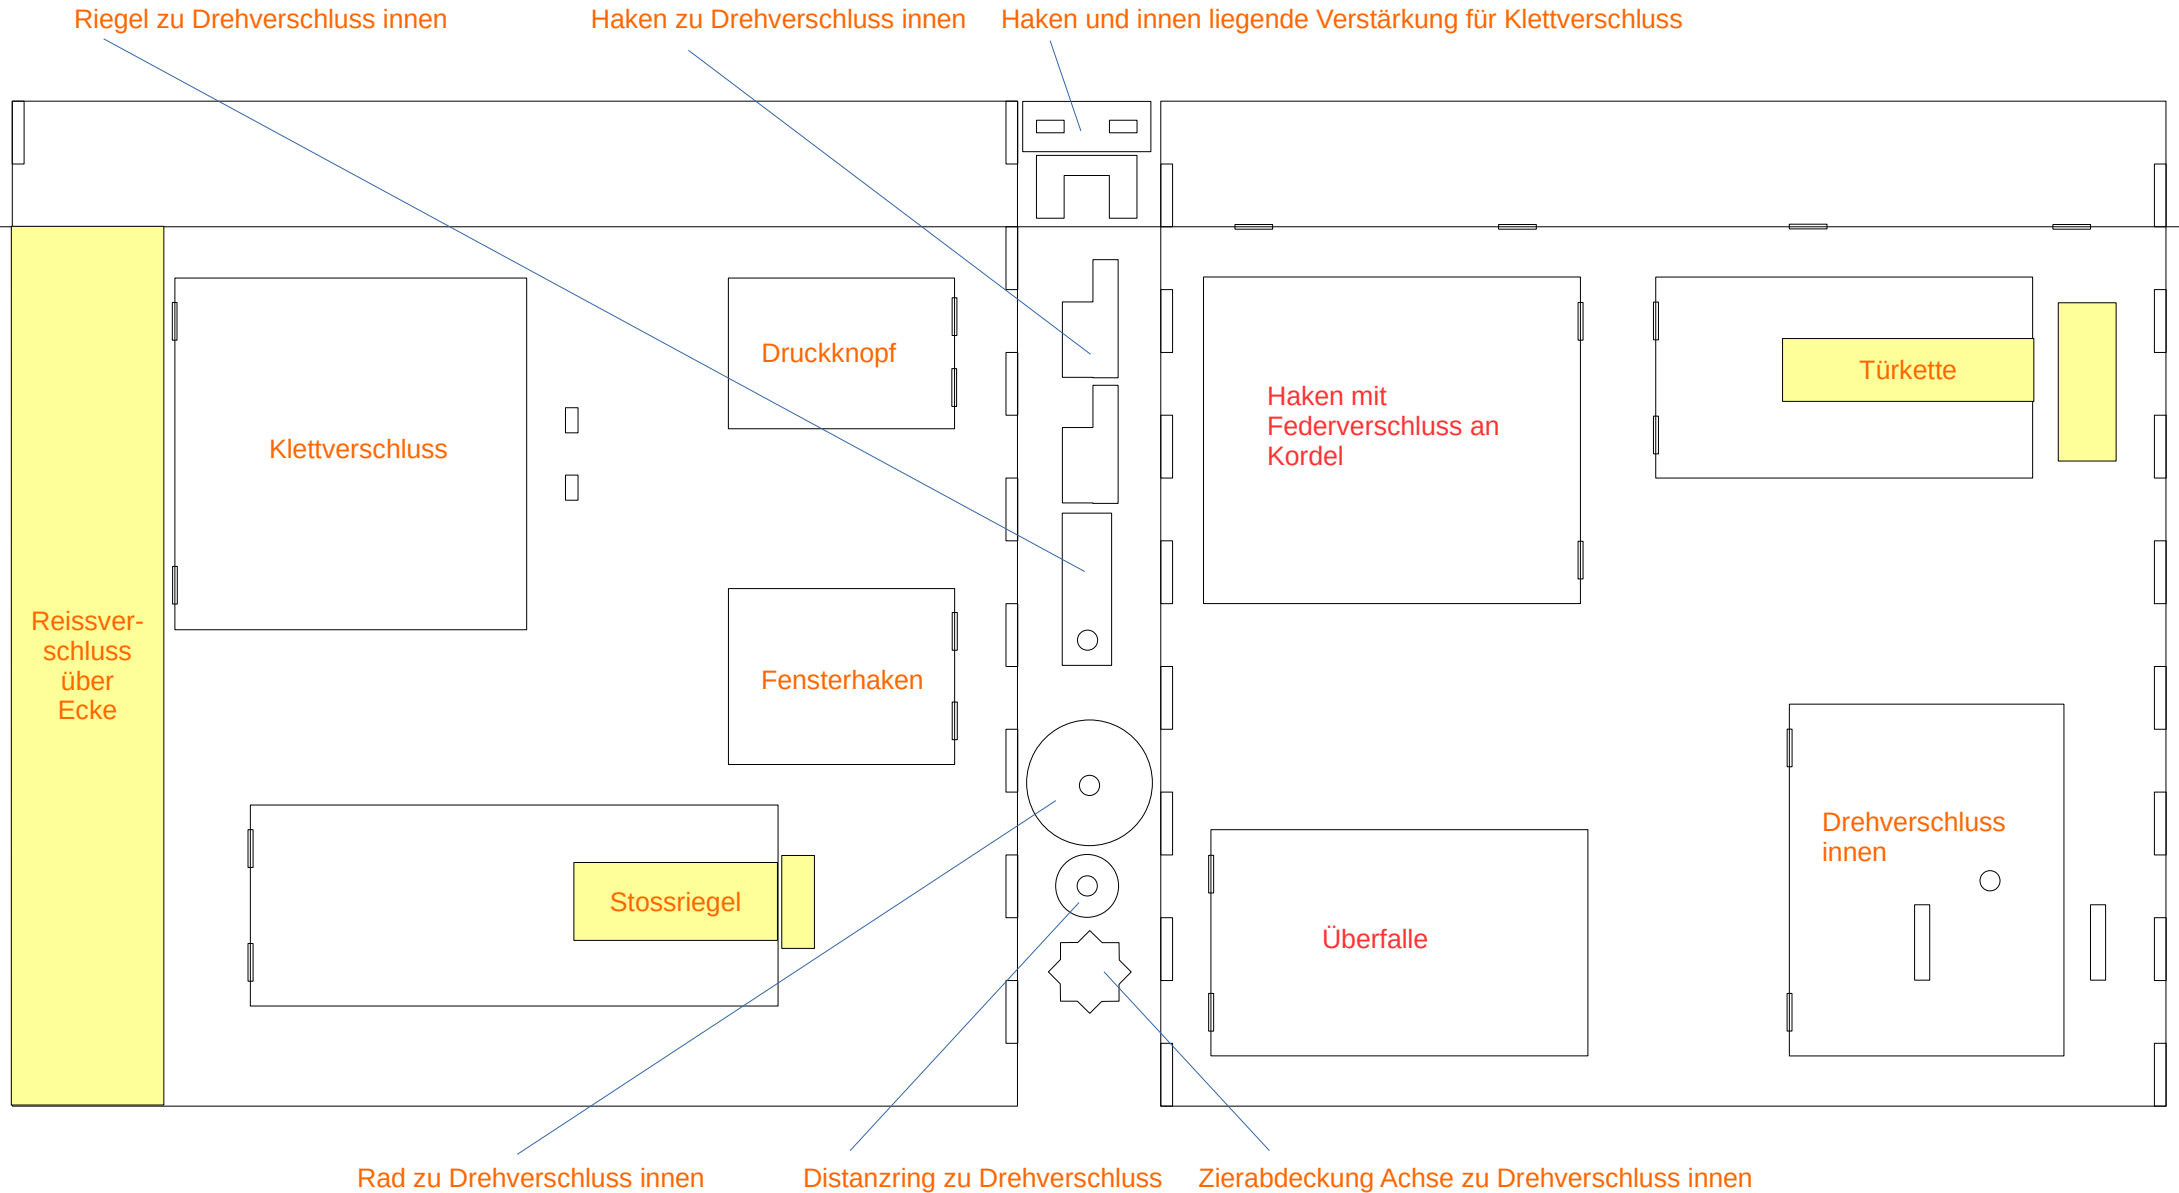

Schlösserkiste Seiten 1 und 2, 5 mm MDF

Drehverschluss aussen Gegenstück für Achse innen

Drehverschluss aussen Abdeckung für Achsenloch

Drehverschluss aussen

Kistenschloss

Grendelriegel

Möbelriegel

Möbelschloss

Drehverschluss aussen

Reissverschluss über Ecke

Schatullenverschluss

Schuhnestelverschluss

Verschluss mit Karabinerhaken

Stütze für Magnetverschluss

Schlösserkiste Seiten 3 und 4, 5 mm MDF

Schlösserkiste Deckel und Boden, 5 mm MDF

Schlösserkiste Kisteninnenrand und Bildhalter, 3 mm MDF