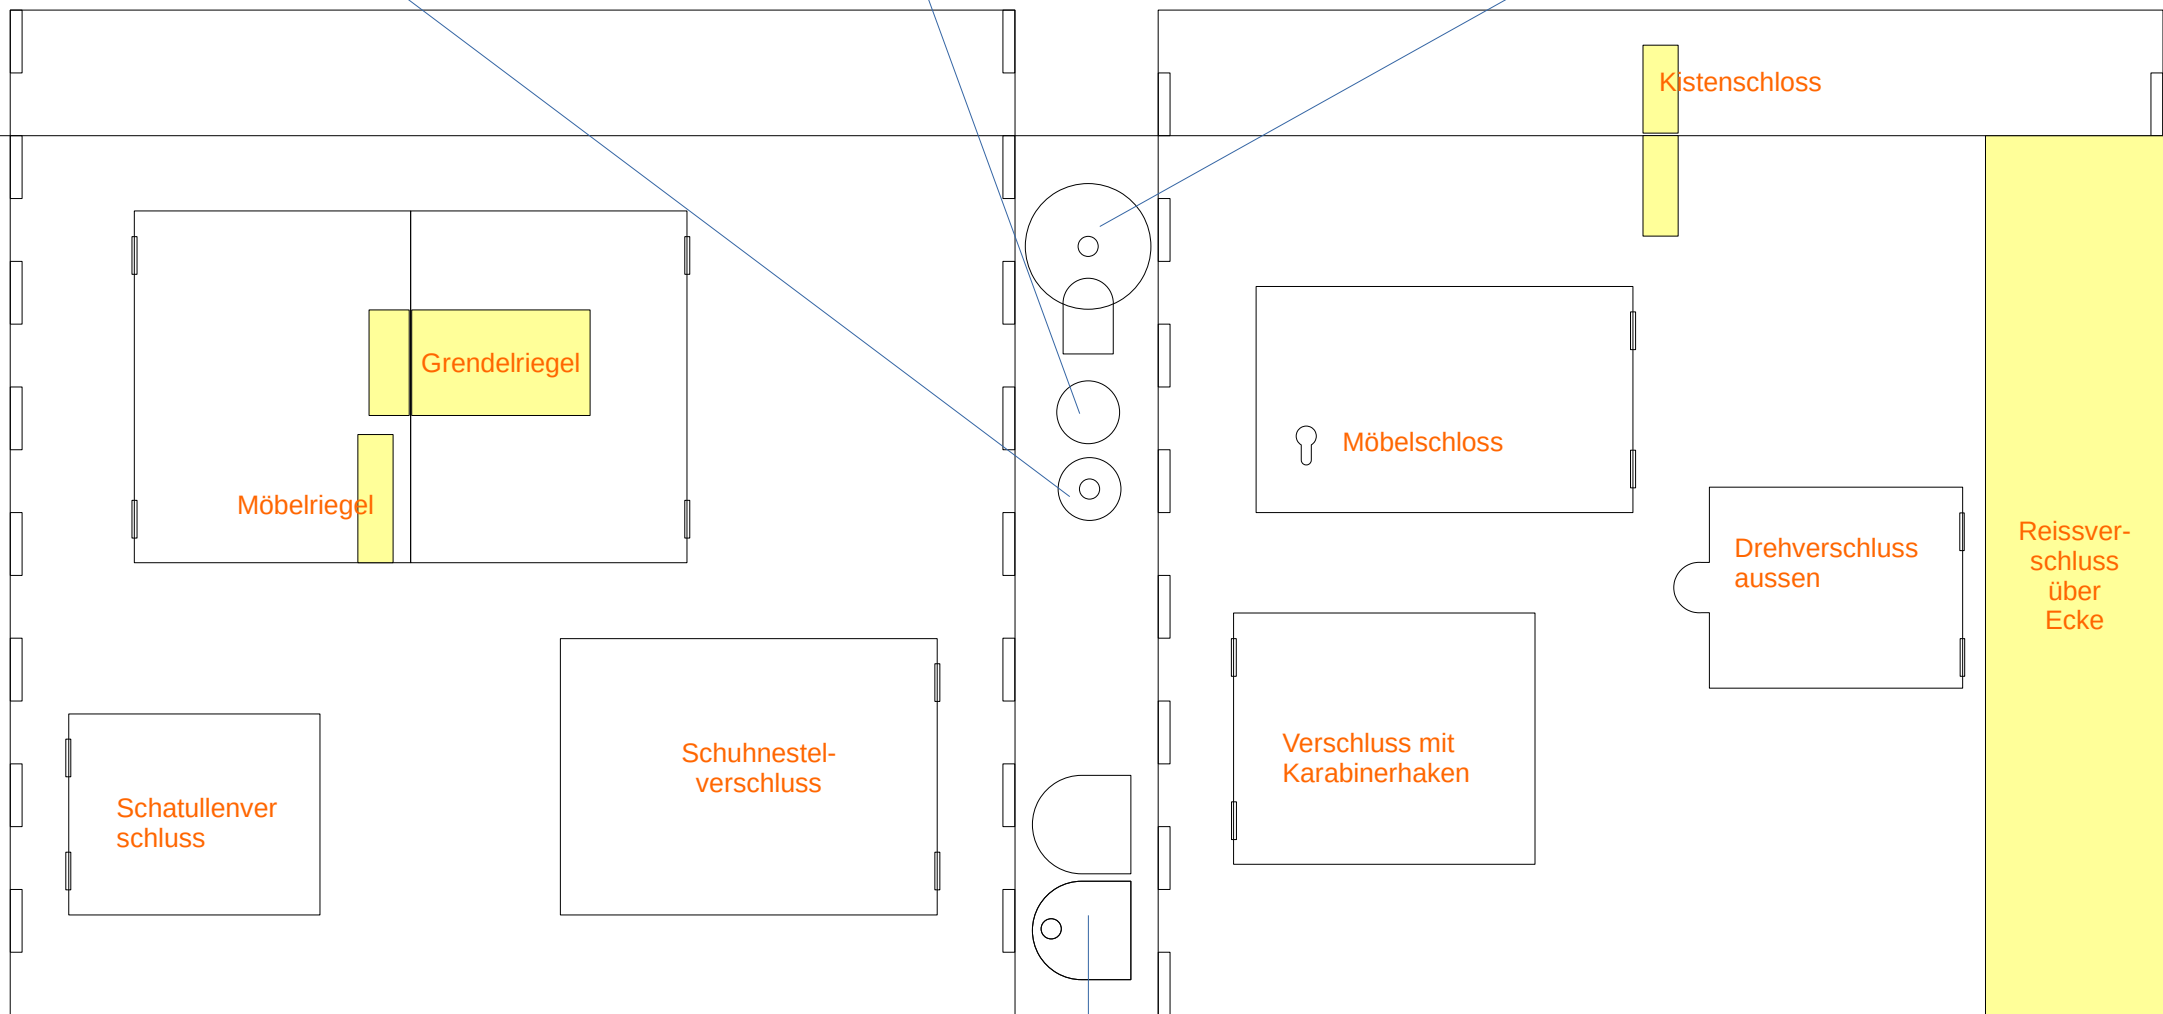

Schlösserkiste Seiten 1 und 2, 5 mm MDF

Drehverschluss aussen Gegenstück für Achse innen

Drehverschluss aussen Abdeckung für Achsenloch

Drehverschluss aussen

Kistenschloss

Grendelriegel

Möbelriegel

Möbelschloss

Drehverschluss aussen

Reissverschluss über Ecke

Schatullenverschluss

Schuhnestelverschluss

Verschluss mit Karabinerhaken

Stütze für Magnetverschluss

Schlösserkiste Seiten 3 und 4, 5 mm MDF

Schlösserkiste Deckel und Boden, 5 mm MDF

Schlösserkiste Kisteninnenrand und Bildhalter, 3 mm MDF