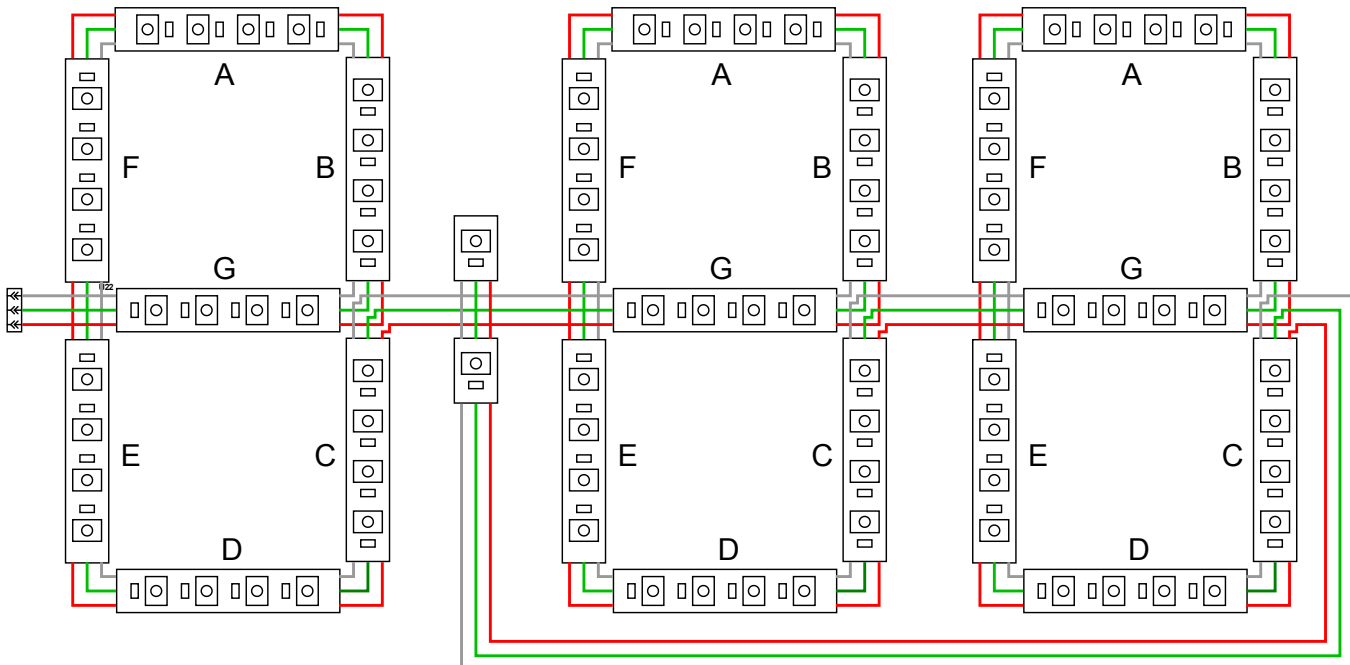

SCORE LED

TIMER LED